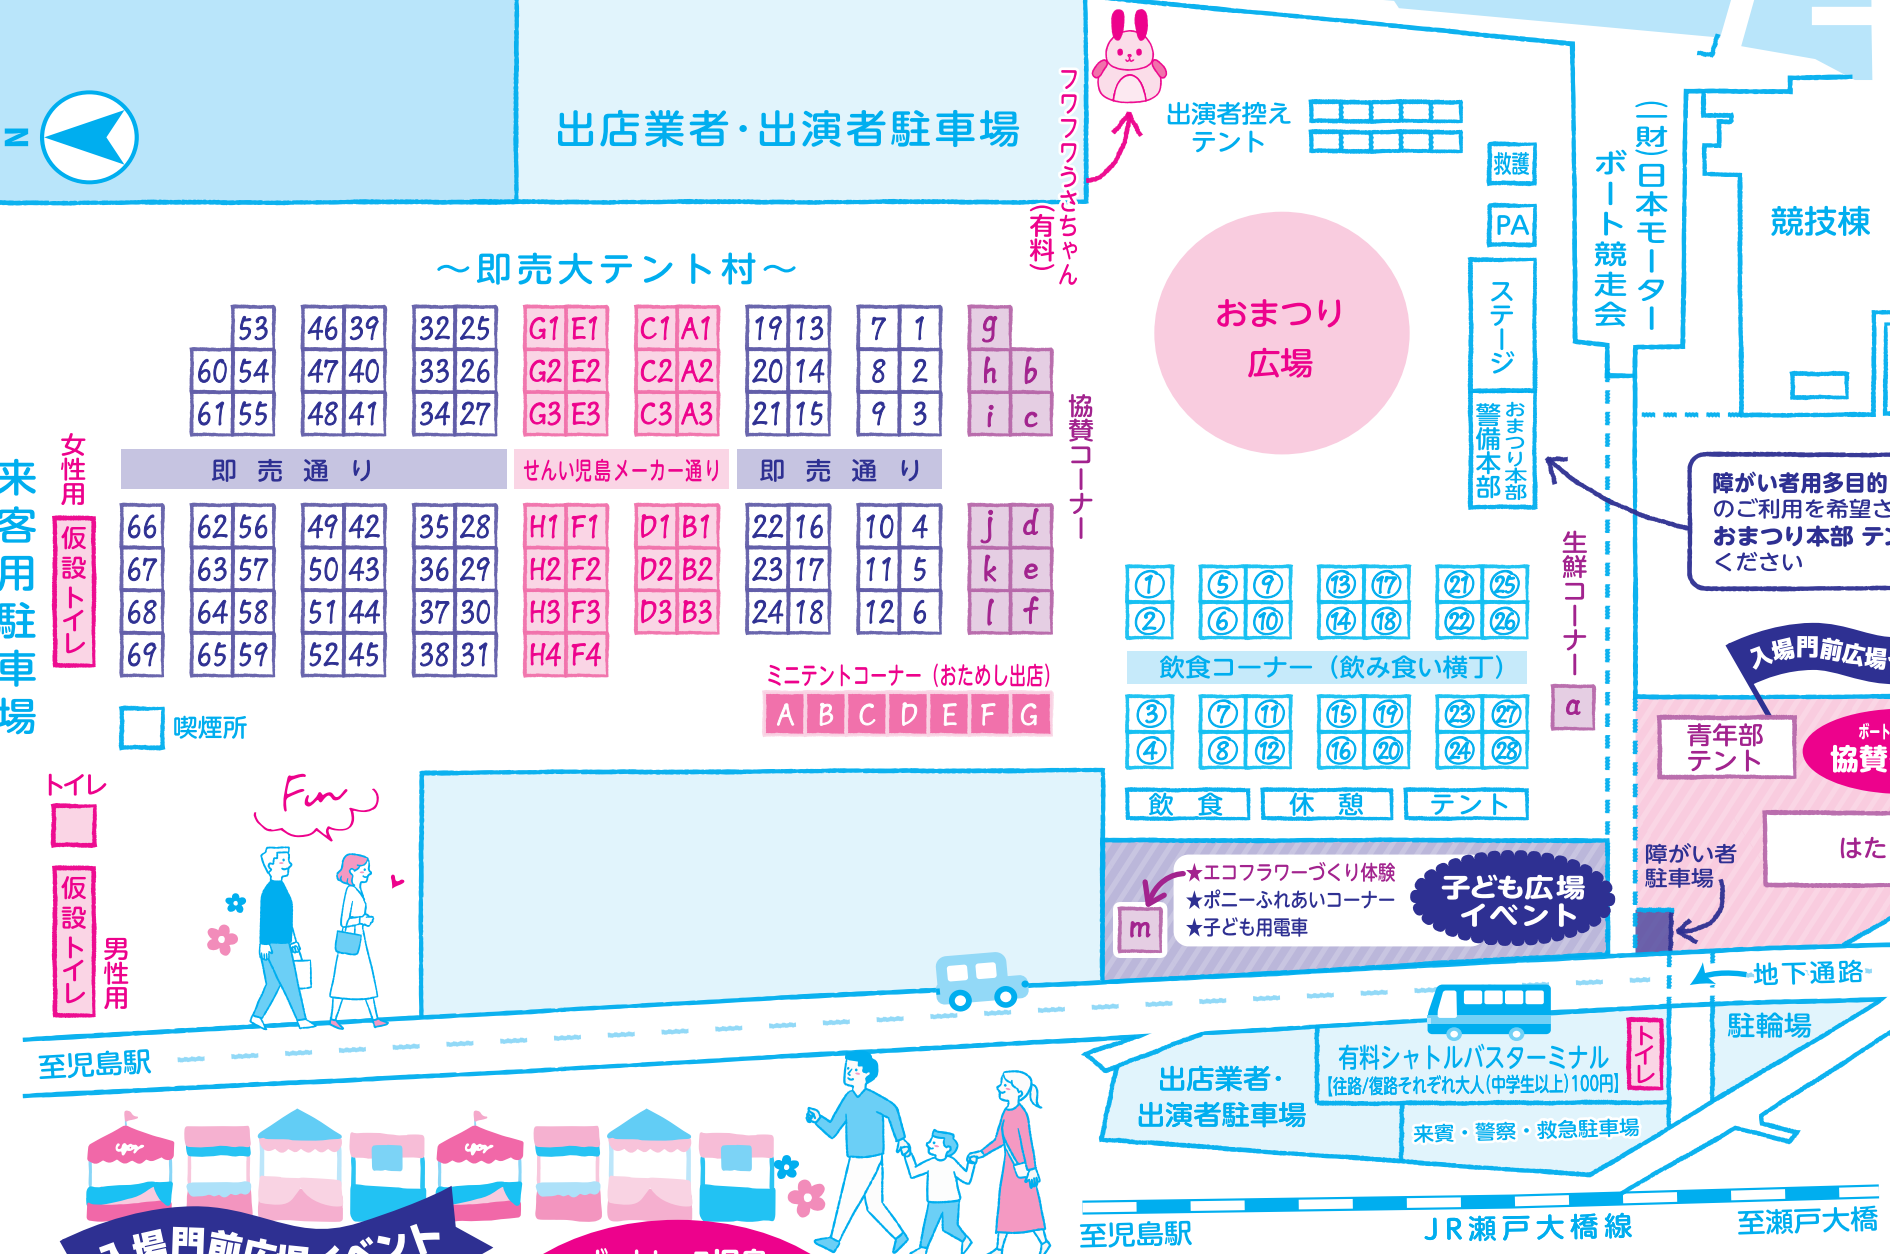

即売大テント村

飲み食い横丁

11月 9 (土) 10 (日)

出店業者

来客用駐車場

女性用 仮設トイレ
男性用 仮設トイレ